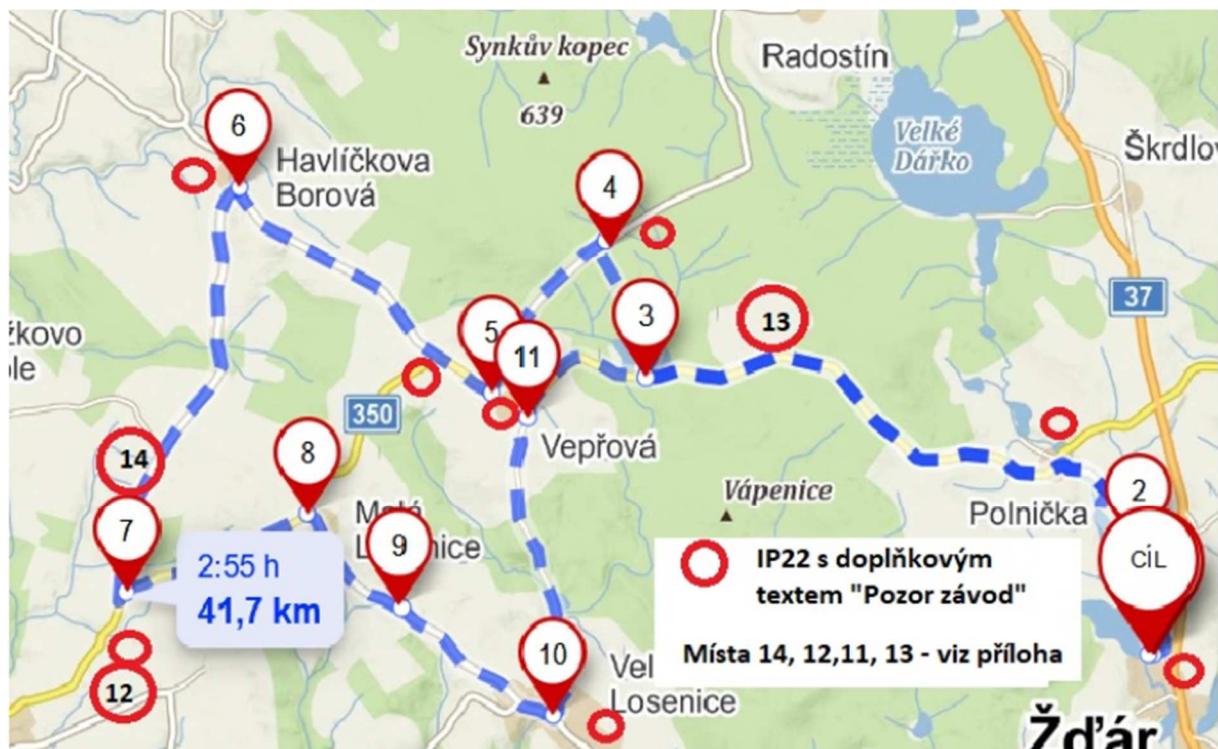

Mapa cyklistiky Pilman s dopravním značením

Další značení ke značkám IP22 s doplňkovou cedulí

Místo 5 : silnice 350 ve směru na Vepřovou 50m před odbočkou na Havlíčkovou Borovou

Místo 6: silnice 3507 směr Přibyslav, náměstí před ulicí ke škole

Silnice směr Vepřová na konci vesnice

Omezení rychlosti 50 km

Zákaz předjíždění

Místo 12: silnice 350 směr od Přibyslavi

Omezení rychlosti 70 km

Zákaz předjíždění

Omezení rychlosti 50 km

Místo 14 : silnice 3507 směr od Havlíčkové Borové

Omezení rychlosti 70 km

Zákaz předjíždění

Omezení rychlosti 50 km

Místo 13 : silnice 350 směr Přibyslav

Omezení rychlosti 70 km

Zákaz předjíždění

Omezení rychlosti 50 km

Ve směru na Račín

Konec omezení rychlosti a zákazu předjíždění

Místo 11 : silnice 350, za obcí Vepřová, směr Račín

Omezení rychlosti 70 km

Zákaz předjíždění

Omezení rychlosti 50 km

Osazení značek bude provedeno firmou s oprávněním provádět značení. Po závodě bude okamžitě odstraněno.